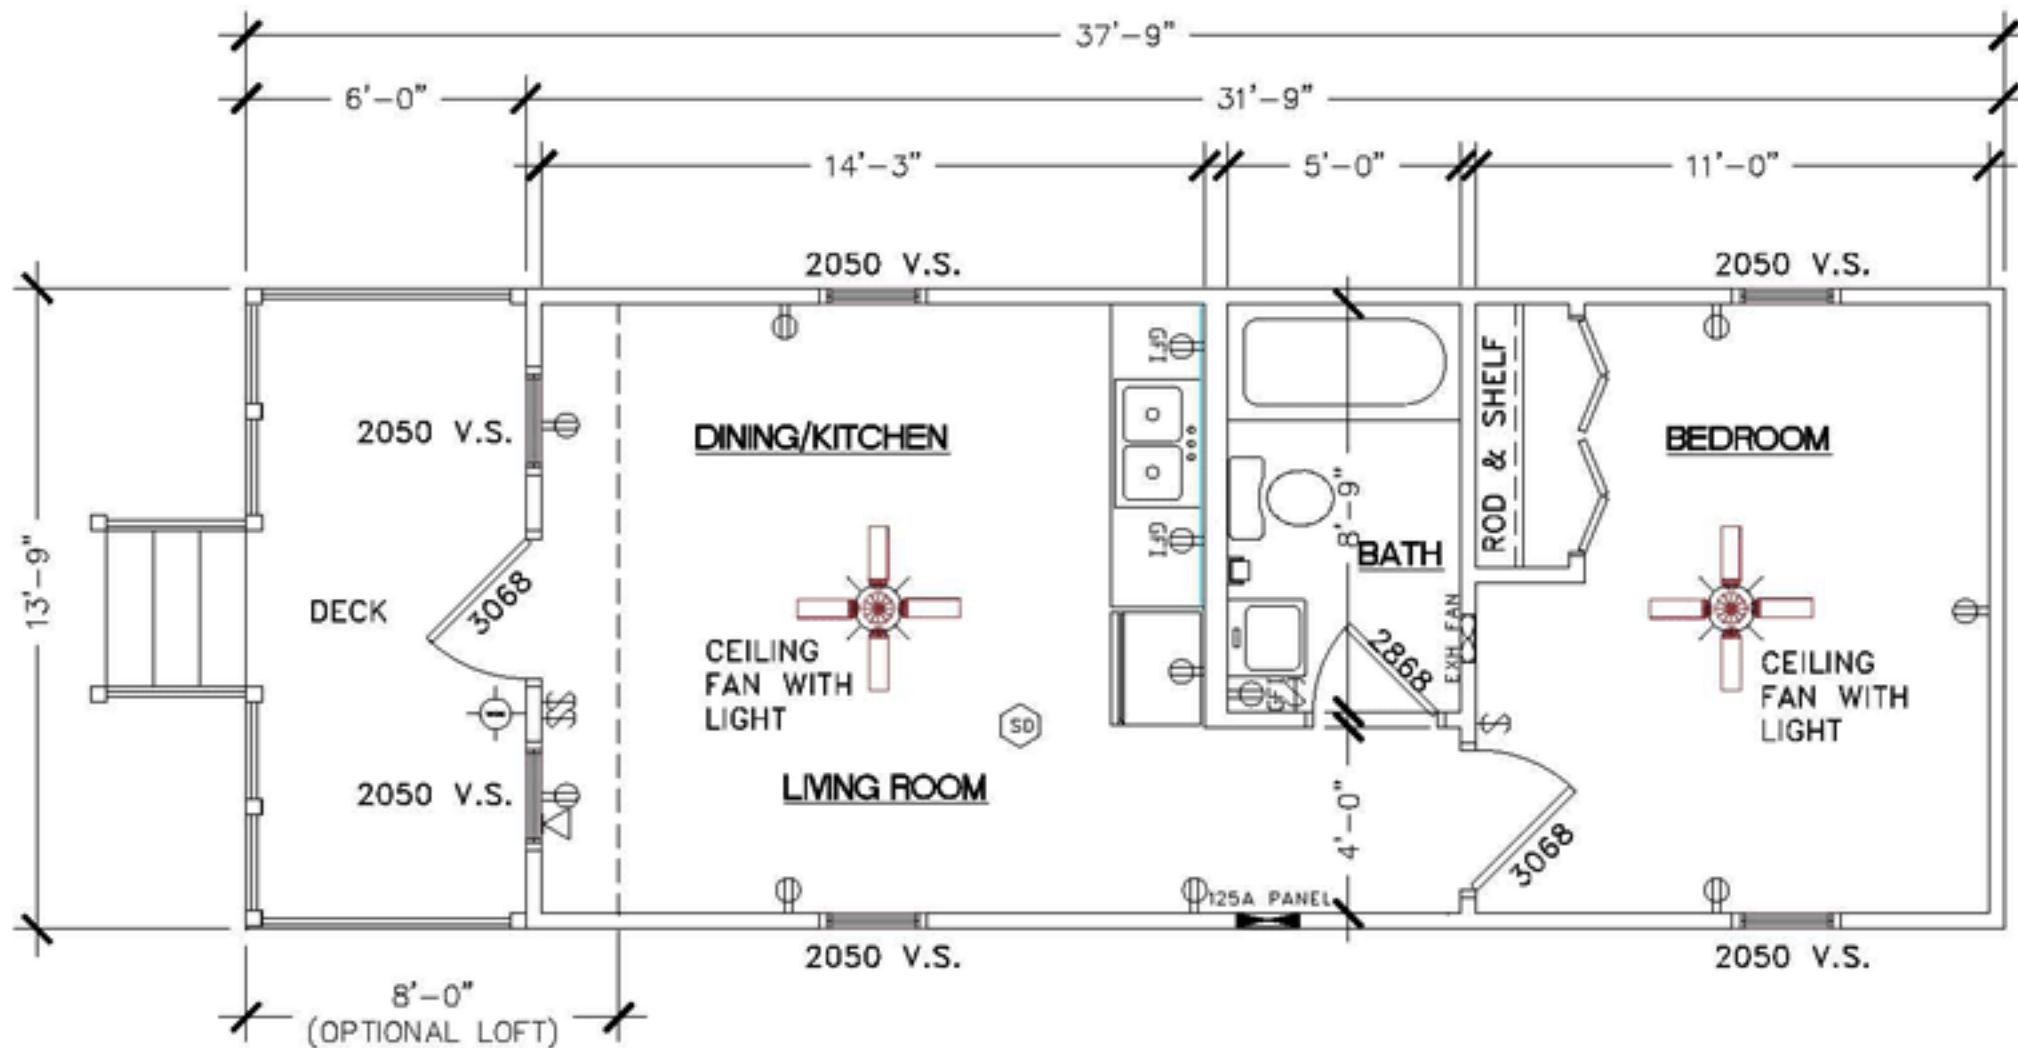

14' X 38'-DRAWING A2

"The Lone Star"

2 FLOOR PLAN
SCALE: N.T.S.